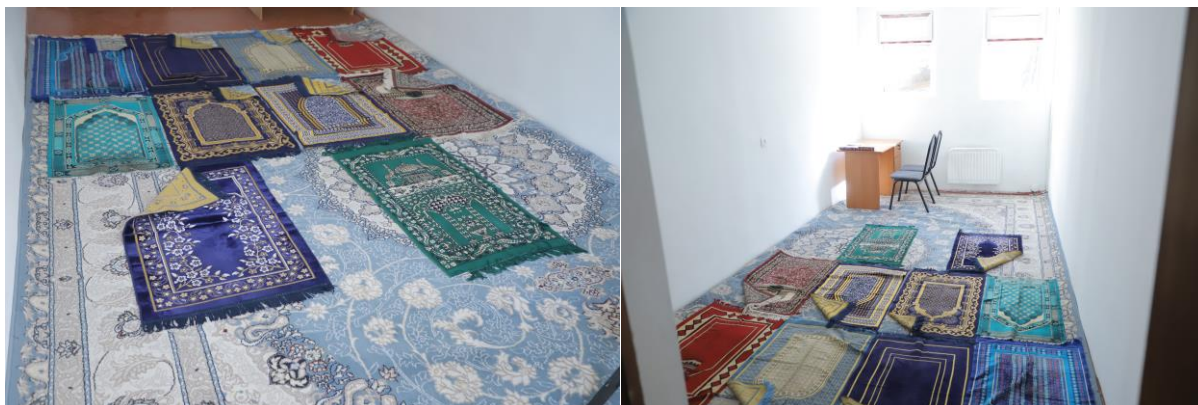

## Намазкана ОшГУ

Параметр	Описание
Назначение	Помещение для проведения молитвы (намаза) студентами, преподавателями и сотрудниками университета.
Оборудование	Ковры для молитвы, указатели для направления на Мекку, необходимые предметы для соблюдения религиозных традиций.
Условия	Удобное пространство для молитвы, соблюдение чистоты, отсутствие посторонних помех
Доступность	Обеспечен доступ для всех верующих, независимо от религиозной принадлежности.

А также мечеть Эрдем расположена на расстоянии 50 метра от главного корпуса ОшГУ. Это помещение предназначено для проведения молитвы (намаза) студентами, преподавателями и сотрудниками университета. Мечеть полностью оборудована для комфортного совершения религиозных обрядов: в ней есть ковры для молитвы, указатели на Мекку и другие необходимые условия. Мечеть доступна для всех верующих, независимо от их религиозной принадлежности, и создаёт уважительную атмосферу для людей разных вероисповеданий.